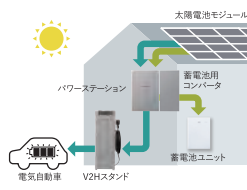

北海道初導入! V2H蓄電システム

※2023年12月現在、パナソニック株式会社ライフソリューションズ エナジーシステム事業部 ホームシステム市場開発センター調べ

国が定める
断熱性能 **最高等級7** を実現

住宅仕様 ZEH住宅 (蓄電池+V2H 採用)

U A 値 **0.20** w/m²・k

外皮性能 **HEAT20 G3** グレード (最高基準)

B E L S 評価 **5つ星** (最高評価)

受賞 ハウス・オブ・ザ・イヤー・イン・エナジー2021 **大賞受賞**

太陽光で発電した電気を
電池と電気自動車へ同時充電