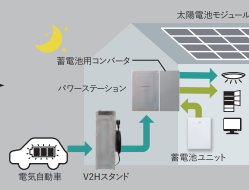

電気自動車と蓄電池の電力を
家の電気として使用